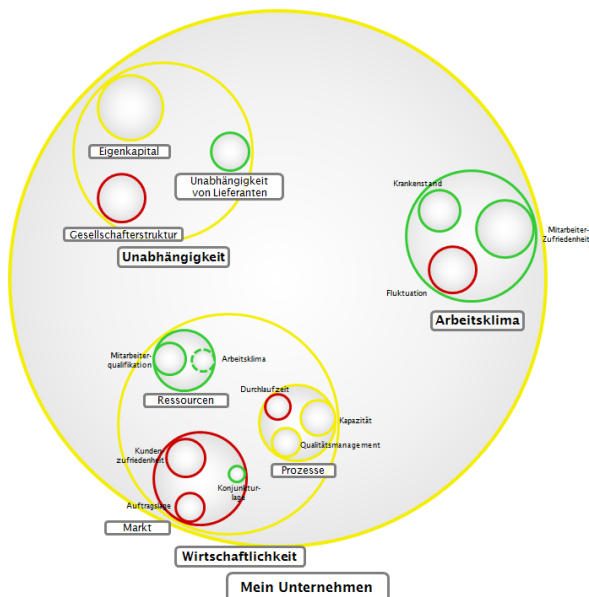

## Haben Sie schon einmal in Ihre unternehmerische Zukunft geschaut?

Mit Viko – ihrem betrieblichen Vitalitätskompass –  
... sind Sie der Zeit immer einen Schritt voraus

Jedes Unternehmen hat sein ganz persönliches Erfolgsgeheimnis. Vielleicht legen Sie besonderen Wert auf Ihr Qualitätsmanagement, auf hoch qualifiziertes Personal oder aber auf innovative Technologien.

Aber wie erfolgreich sind Sie mit Ihrem Unternehmen? Und was macht Sie eigentlich erfolgreich?

Viko - das betriebliche Frühwarnsystem unterstützt Sie bei der früheren Erkennung von Chancen und Risiken. Die Datenanalyse erfolgt dabei durch die Kopplung operativer und strategischer Instrumentarien sowie weicher und harter Faktoren. Dazu ermöglicht eine innovative Form der Visualisierung die individuelle Abbildung Ihres Geschäftsmodells (und der erfolgskritischen Bereiche). Durch den Abgleich mit vorher festgelegten Plan-Werten sowie den Ist-Werten haben Sie den Vitalitätsstatus jederzeit aktuell auf einen Blick verfügbar.